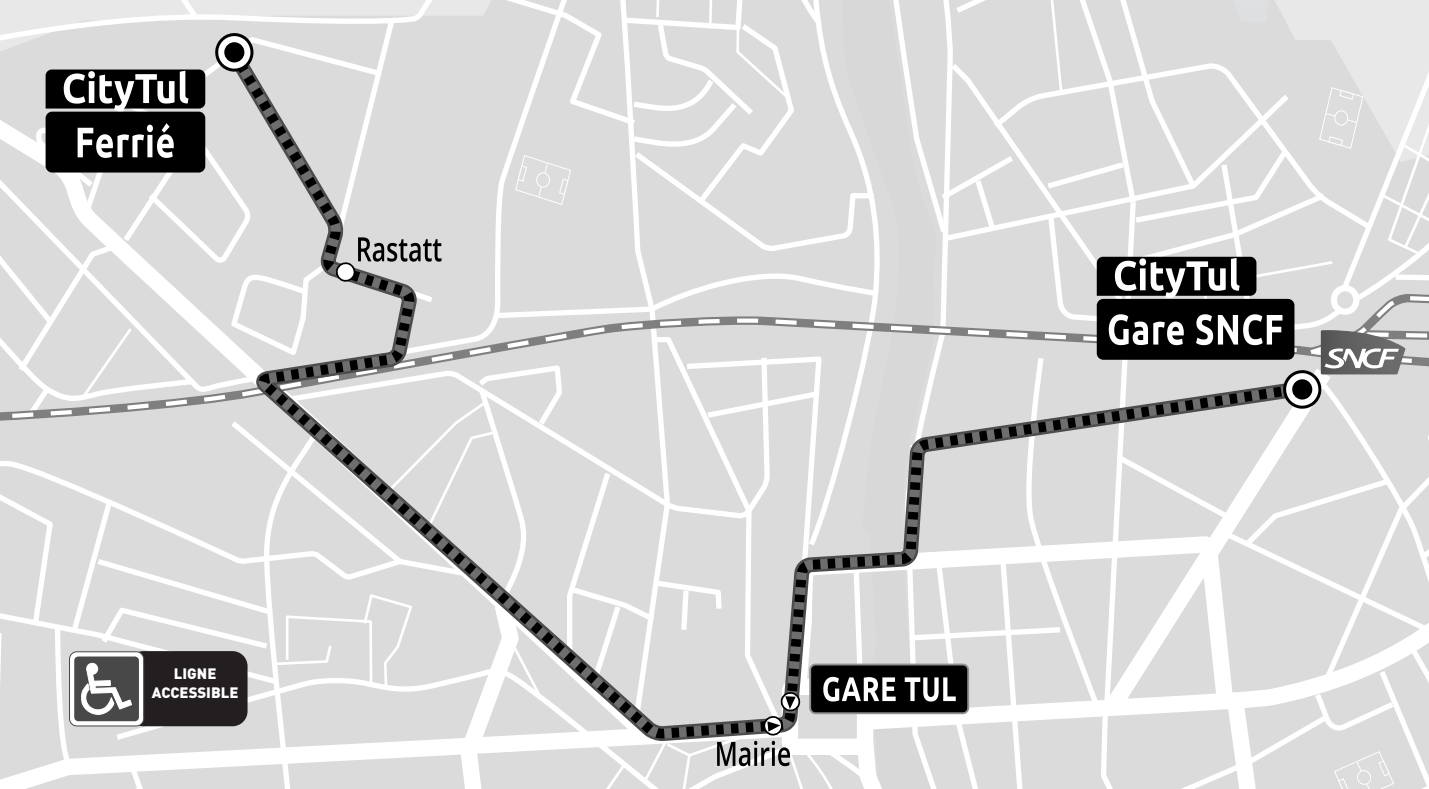

# LIGNE CITY TUL

Gare SNCF - Ferrié

## LIGNE CITY TUL : GARE SNCF → FERRIE

DU LUNDI AU VENDREDI

GARE SNCF	7.15	7.55	8.45	9.55	10.45	16.35	17.10	18.00	18.35
GARE TUL	7.21	8.01	8.51	10.01	10.51	16.41	17.16	18.06	18.41
RASTATT	7.28	8.08	8.58	10.08	10.58	16.48	17.23	18.13	18.48
FERRIE	7.29	8.09	8.59	10.09	10.59	16.49	17.24	18.14	18.49

## LIGNE CITY TUL : FERRIE → GARE SNCF

DU LUNDI AU VENDREDI

FERRIE	7.35	8.15	9.05	10.15	16.15	16.50	17.40	18.15	18.50
RASTATT	7.36	8.16	9.06	10.16	16.16	16.51	17.41	18.16	18.51
MAIRIE	7.42	8.22	9.12	10.22	16.22	16.57	17.47	18.22	18.57
GARE SNCF	7.50	8.30	9.20	10.30	16.30	17.05	17.55	18.30	19.05