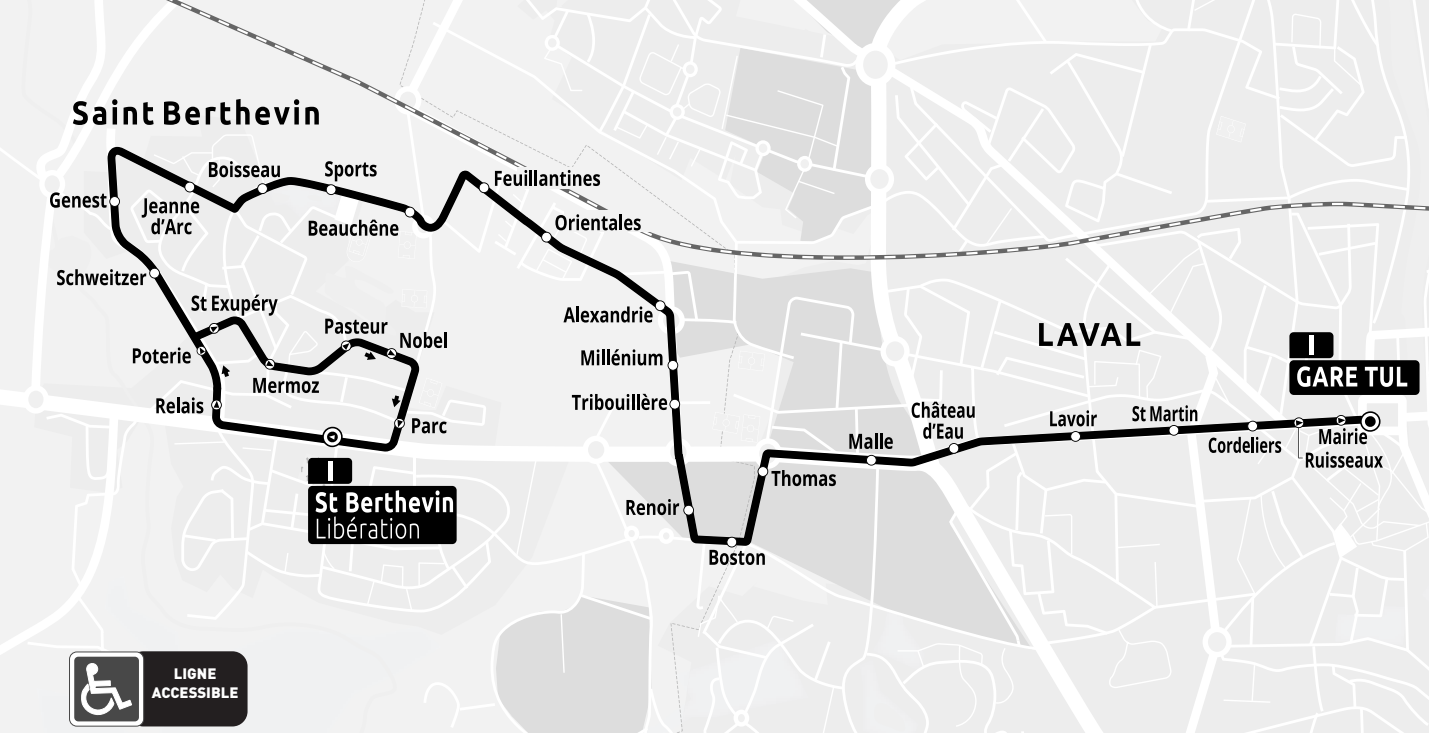

# LIGNE I Saint Berthevin - Gare TUL

## LIGNE I : SAINT BERTHEVIN (Libération) → MAIRIE LAVAL

DU LUNDI AU SAMEDI

<b>LIBERATION</b>	6.30	7.26	8.27	9.26	10.26	11.26	12.32	13.02	13.32	14.01	14.31	15.01	15.31	16.05	16.35	17.08	17.41	18.09	18.41	19.06
<b>SCHWEITZER</b>	6.32	7.28	8.29	9.28	10.28	11.28	12.34	13.04	13.34	14.03	14.33	15.03	15.33	16.07	16.37	17.10	17.43	18.11	18.43	19.08
<b>BOISSEAU</b>	6.35	7.31	8.32	9.31	10.31	11.31	12.37	13.07	13.37	14.06	14.36	15.06	15.36	16.10	16.40	17.13	17.46	18.14	18.46	19.11
<b>FEUILLANTINES</b>	6.37	7.33	8.34	9.33	10.33	11.33	12.39	13.09	13.39	14.08	14.38	15.08	15.38	16.12	16.42	17.15	17.48	18.16	18.48	19.13
<b>RENOIR</b>	6.41	7.37	8.38	9.37	10.37	11.37	12.43	13.13	13.43	14.12	14.42	15.12	15.42	16.16	16.46	17.19	17.52	18.20	18.52	19.17
<b>CHATEAU D'EAU</b>	6.46	7.42	8.43	9.42	10.42	11.42	12.48	13.18	13.48	14.17	14.47	15.17	15.47	16.21	16.51	17.24	17.57	18.25	18.57	19.22
<b>MAIRIE</b>	<b>6.51</b>	<b>7.51</b>	<b>8.50</b>	<b>9.49</b>	<b>10.49</b>	<b>11.49</b>	<b>12.57</b>	<b>13.27</b>	<b>13.55</b>	<b>14.24</b>	<b>14.54</b>	<b>15.24</b>	<b>15.54</b>	<b>16.28</b>	<b>17.00</b>	<b>17.33</b>	<b>18.04</b>	<b>18.32</b>	<b>19.04</b>	<b>19.29</b>