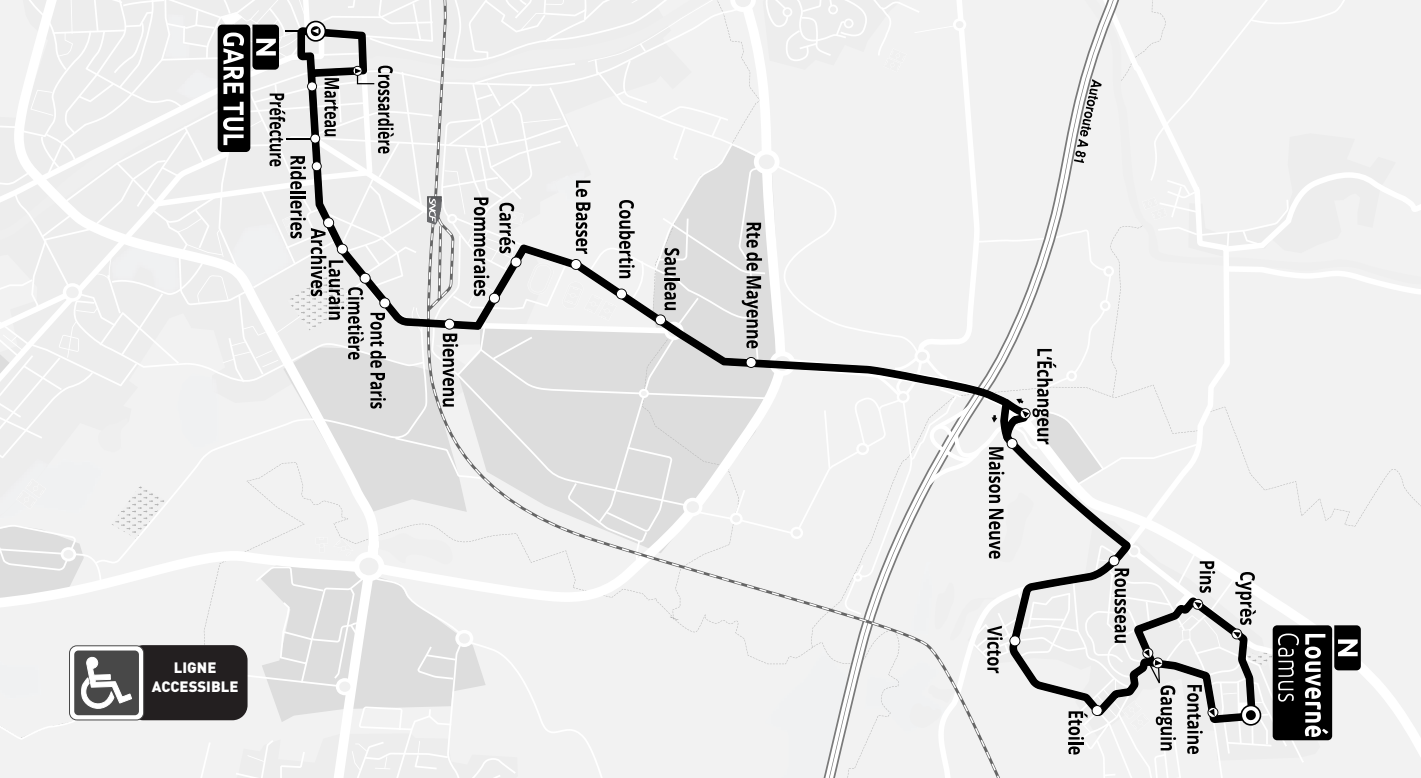

LIGNE N

Louverné - Gare TUL

LIGNE N : LOUVERNÉ (Camus) → GARE TUL

DU LUNDI AU SAMEDI

CAMUS	7.00	7.35	8.12	8.50	9.24	10.34	11.43	12.55	14.10	15.25	16.40	17.30	18.43
GAUGUIN	7.03	7.38	8.15	8.53	9.27	10.37	11.46	12.58	14.13	15.28	16.43	17.33	18.46
ROUSSEAU	7.08	7.43	8.20	8.58	9.32	10.42	11.51	13.03	14.18	15.33	16.48	17.38	18.51
MAISON NEUVE	7.10	7.45	8.22	9.00	9.34	10.44	11.53	13.05	14.20	15.35	16.50	17.40	18.53
SAULEAU	7.15	7.50	8.27	9.05	9.39	10.49	11.58	13.10	14.25	15.40	16.55	17.45	18.58
BIENVENU	7.19	7.55	8.32	9.10	9.44	10.54	12.03	13.15	14.30	15.45	17.00	17.50	19.03
PREFECTURE	7.24	8.01	8.38	9.16	9.50	11.00	12.09	13.21	14.36	15.51	17.06	17.56	19.09
GARE TUL	7.30	8.07	8.44	9.22	9.56	11.06	12.15	13.27	14.42	15.57	17.12	18.02	19.15

LIGNE N : GARE TUL → LOUVERNÉ (Camus)

DU LUNDI AU SAMEDI

GARE TUL			7.37	8.15	8.50	10.00	11.10	12.20	13.35	14.50	16.05	16.45	17.25	18.10	19.20
PREFECTURE			7.40	8.18	8.53	10.03	11.13	12.23	13.38	14.53	16.08	16.48	17.28	18.13	19.23
BIENVENU			7.44	8.22	8.57	10.07	11.17	12.27	13.42	14.57	16.12	16.52	17.32	18.17	19.27
SAULEAU			7.48	8.26	9.01	10.11	11.21	12.31	13.46	15.01	16.16	16.56	17.36	18.21	19.31
MAISON NEUVE			7.54	8.32	9.07	10.17	11.27	12.37	13.52	15.07	16.22	17.02	17.42	18.27	19.36
ROUSSEAU	6.53	7.27	7.57	8.35	9.10	10.20	11.30	12.40	13.55	15.10	16.25	17.05	17.45	18.30	19.39
GAUGUIN	6.58	7.32	8.02	8.40	9.15	10.25	11.35	12.45	14.00	15.15	16.30	17.10	17.50	18.35	19.44
CAMUS	7.00	7.35	8.05	8.43	9.17	10.27	11.37	12.48	14.02	15.17	16.32	17.13	17.53	18.37	19.46

Desserte quartier du Golf : arrêt Echangeur desservi sur simple demande au conducteur lors de la montée dans le bus